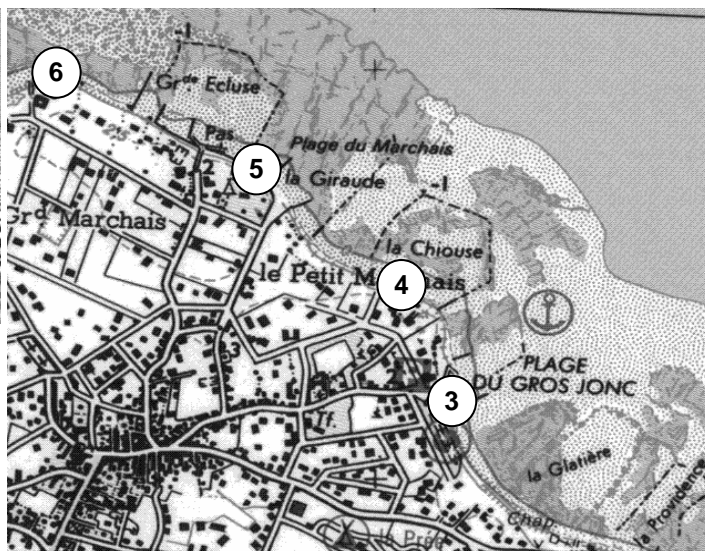

Grande Marée du:

Responsable(s) de ce comptage:

Heure de basse mer:

Coefficient :

Heure comptage

Commune:

LES PORTES

Site:

-Nombre total de pêcheurs:

TOT 17 16 24 33 44 79 85 86 Autres

Nombre de véhicules garés à proximité:

DONT camping cars

Observations:

- 1 Le Riveau
- 2 La Loge
- 3 Gros Jonc
- 4 Chiouze
- 5 Grand Marchais
- 6 La saucière
- 7 Lizay
- 8 Casino